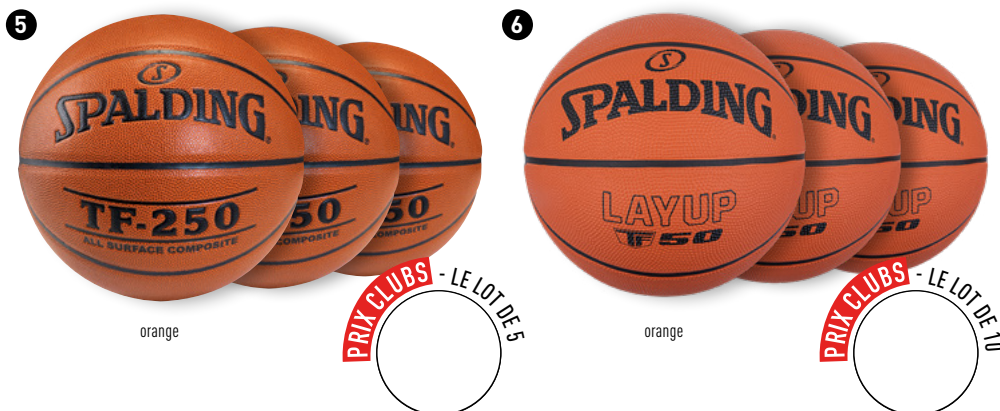

5 REACT TF 250

Nouveau cuir composite résistant
Touché et contrôle améliorés

Art. 300 1504 01 1217 - Taille 7

Art. 300 1504 01 1216 - Taille 6

Art. 300 1504 01 1215 - Taille 5

Prix Unitaire: 40€