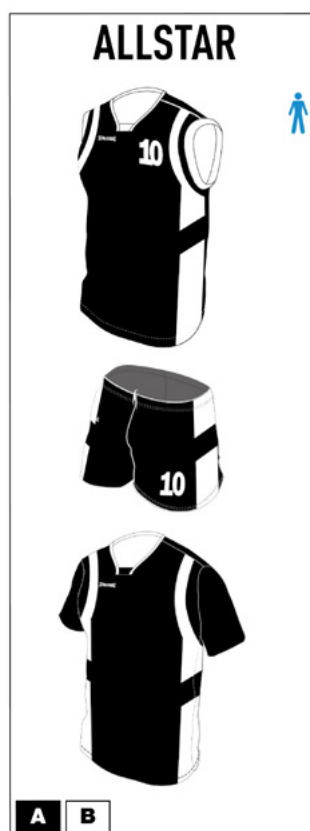

INLINE DESIGNS

- Maillots, shorts et shooting shirts classiques
- 4 designs possibles
- E Un choix parmi 42 couleurs différentes.
- Maillots de la gamme Spalding
- 3 tenues homme et 1 tenue femme