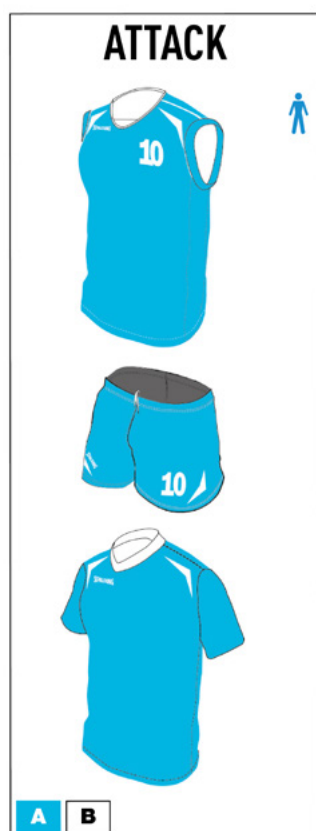

INLINE DESIGNS

- Maillots, shorts et shooting shirts classiques
- 4 designs possibles
- E Un choix parmi 42 couleurs différentes.
- Maillots de la gamme Spalding
- 3 tenues homme et 1 tenue femme