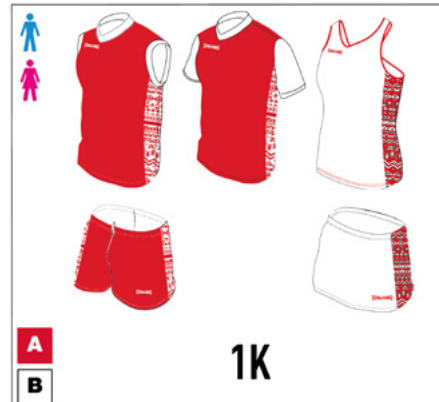

FREE DESIGNS

- Maillots, shorts et shooting shirts, 5 designs possibles et un choix parmi 42 couleurs différentes.
- Disponible en PROTech.
- Pour Homme : maillot classique sans manche ou maillot manches courtes.
- Pour Femme : maillot classique sans manche et maillot dos nageur.
- Short homme ou femme et jupe-short.
- Shooting shirt unisexe.